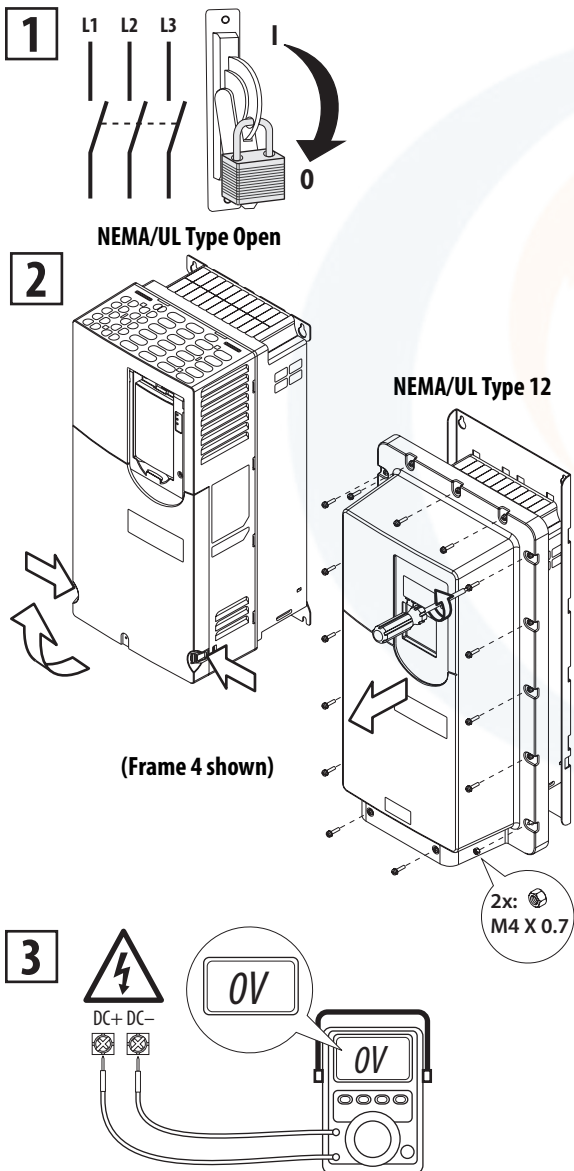

PowerFlex 750-Series Fan Replacement Kits

Drive Frame	Internal Fan	NEMA/UL Type 1 Heatsink Fan	NEMA/UL Type 4X/12 Heatsink Fan
1	—	SK-R9-FAN11-F1	—
2	SK-R9-FAN2-F23	SK-R9-FAN11-F2	SK-R9-FAN14-F2
3	SK-R9-FAN2-F23	SK-R9-FAN11-F3	SK-R9-FAN14-F3
4	SK-R9-FAN2-F45	SK-R9-FAN11-F4	SK-R9-FAN14-F45
5	SK-R9-FAN2-F45	SK-R9-FAN11-F5A	SK-R9-FAN14-F45
		SK-R9-FAN11-F5B	
6 (see page 4)	SK-R9-FAN2-F6	SK-R9-FAN11-F6	SK-R9-FAN14-F6
7 (see page 5)	SK-R9-FAN2-F7	SK-R9-FAN11-F7A	SK-R9-FAN14-F7A

Frames 1...5

Frames 2...3 NEMA/UL Type Open Only

See page 3 for Frames 4...5.

Frames 4...5 NEMA/UL Type Open

Frames 4...5 NEMA/UL Type 12