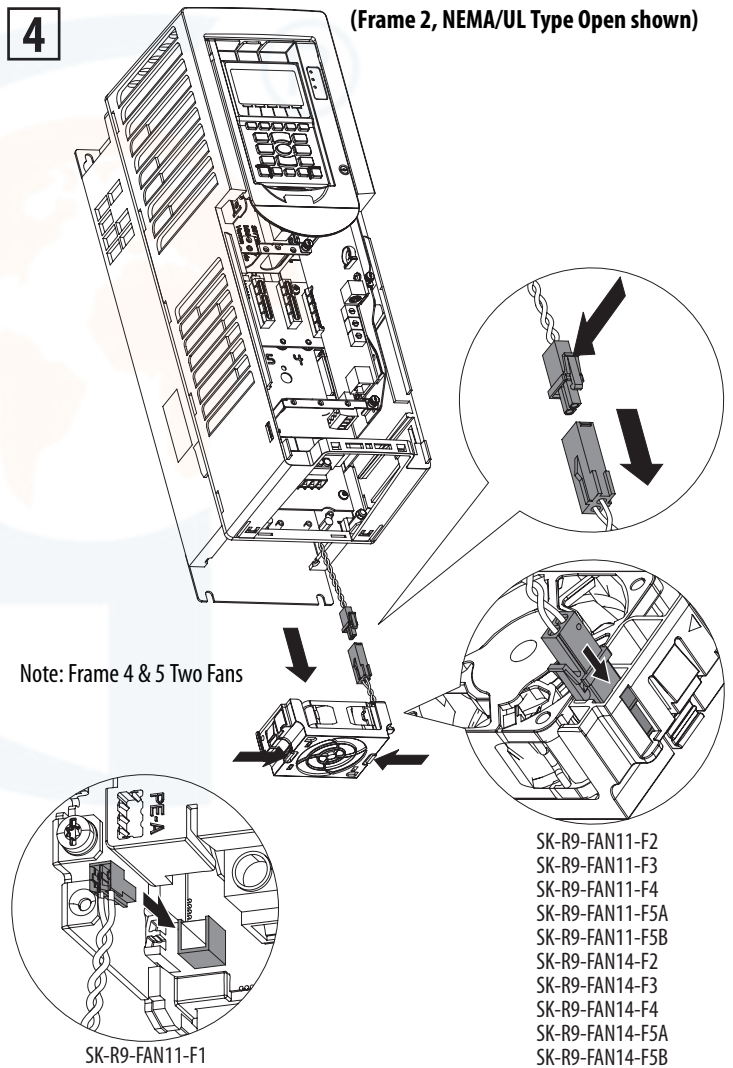

PowerFlex 750-Series Fan Replacement Kits

Drive Frame	Internal Fan	NEMA/UL Type 1 Heatsink Fan	NEMA/UL Type 4X/12 Heatsink Fan
1	—	SK-R9-FAN11-F1	—
2	SK-R9-FAN2-F23	SK-R9-FAN11-F2	SK-R9-FAN14-F2
3	SK-R9-FAN2-F23	SK-R9-FAN11-F3	SK-R9-FAN14-F3
4	SK-R9-FAN2-F45	SK-R9-FAN11-F4	SK-R9-FAN14-F45
5	SK-R9-FAN2-F45	SK-R9-FAN11-F5A	SK-R9-FAN14-F45
		SK-R9-FAN11-F5B	
6 (see page 4)	SK-R9-FAN2-F6	SK-R9-FAN11-F6	SK-R9-FAN14-F6
7 (see page 5)	SK-R9-FAN2-F7	SK-R9-FAN11-F7A	SK-R9-FAN14-F7A

Frames 1...5

Frames 2...3 NEMA/UL Type Open Only

See page 3 for Frames 4...5.

Frames 4...5 NEMA/UL Type Open

Frames 4...5 NEMA/UL Type 12